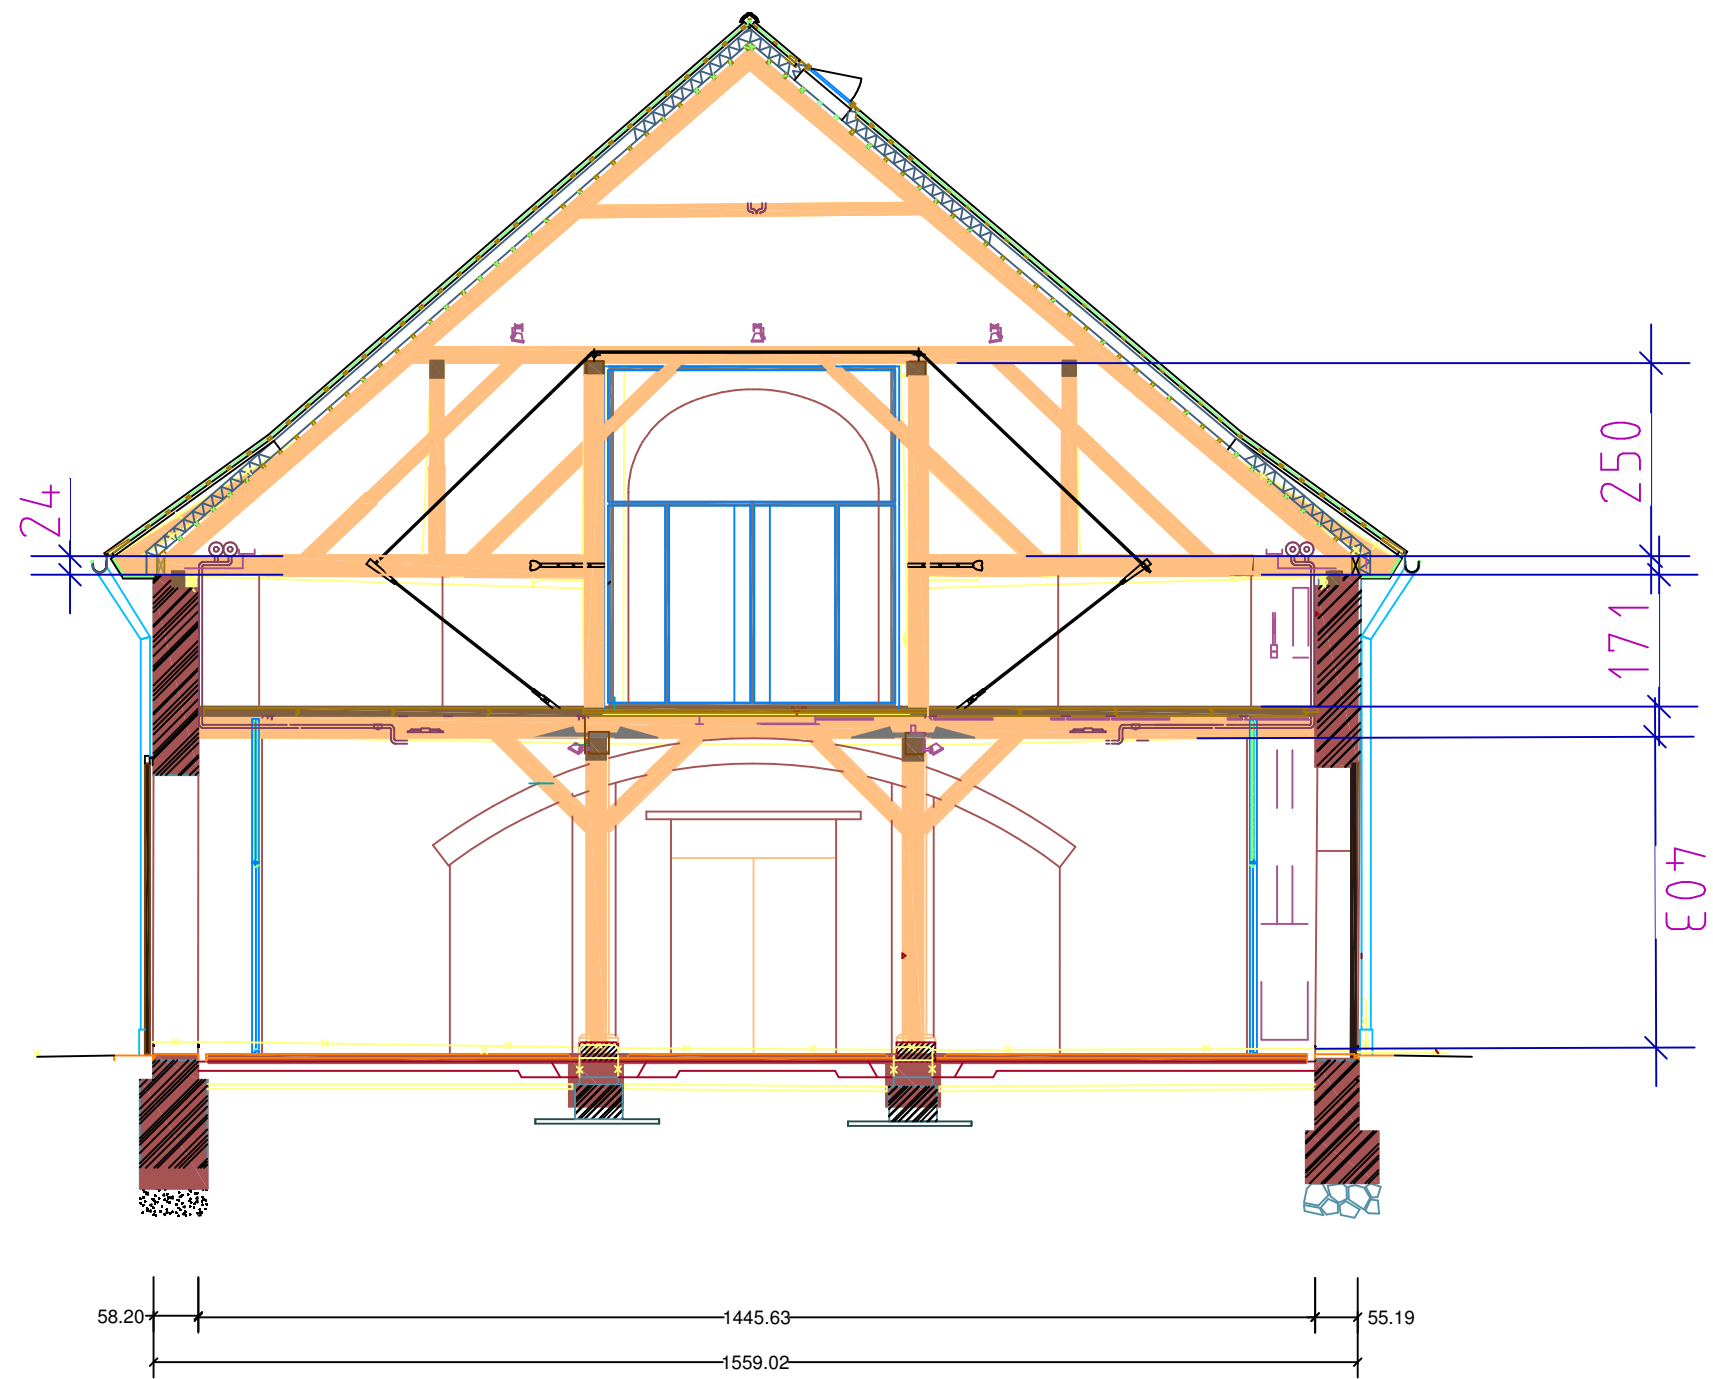

Schnitt Tenne

Veranstaltungsforum Fürstenfeld

Fürstenfeld 12, 82256 Fürstenfeldbruck
 Tel.: +49 (0)8141 66 65-140
 Fax.: +49 (0)8141 66 65-333
 veranstaltungsforum@fuerstenfeld.de
 www.fuerstenfeld.de

Veranstaltung	
Datum	
Sitzplätze	
Plangröße	A 3
Maßstab	1 : 100
Dateiname	S:\Modelle\Tenne EG\SCHNITT_TENNE-.mod
gedruckt am	11.02.2012