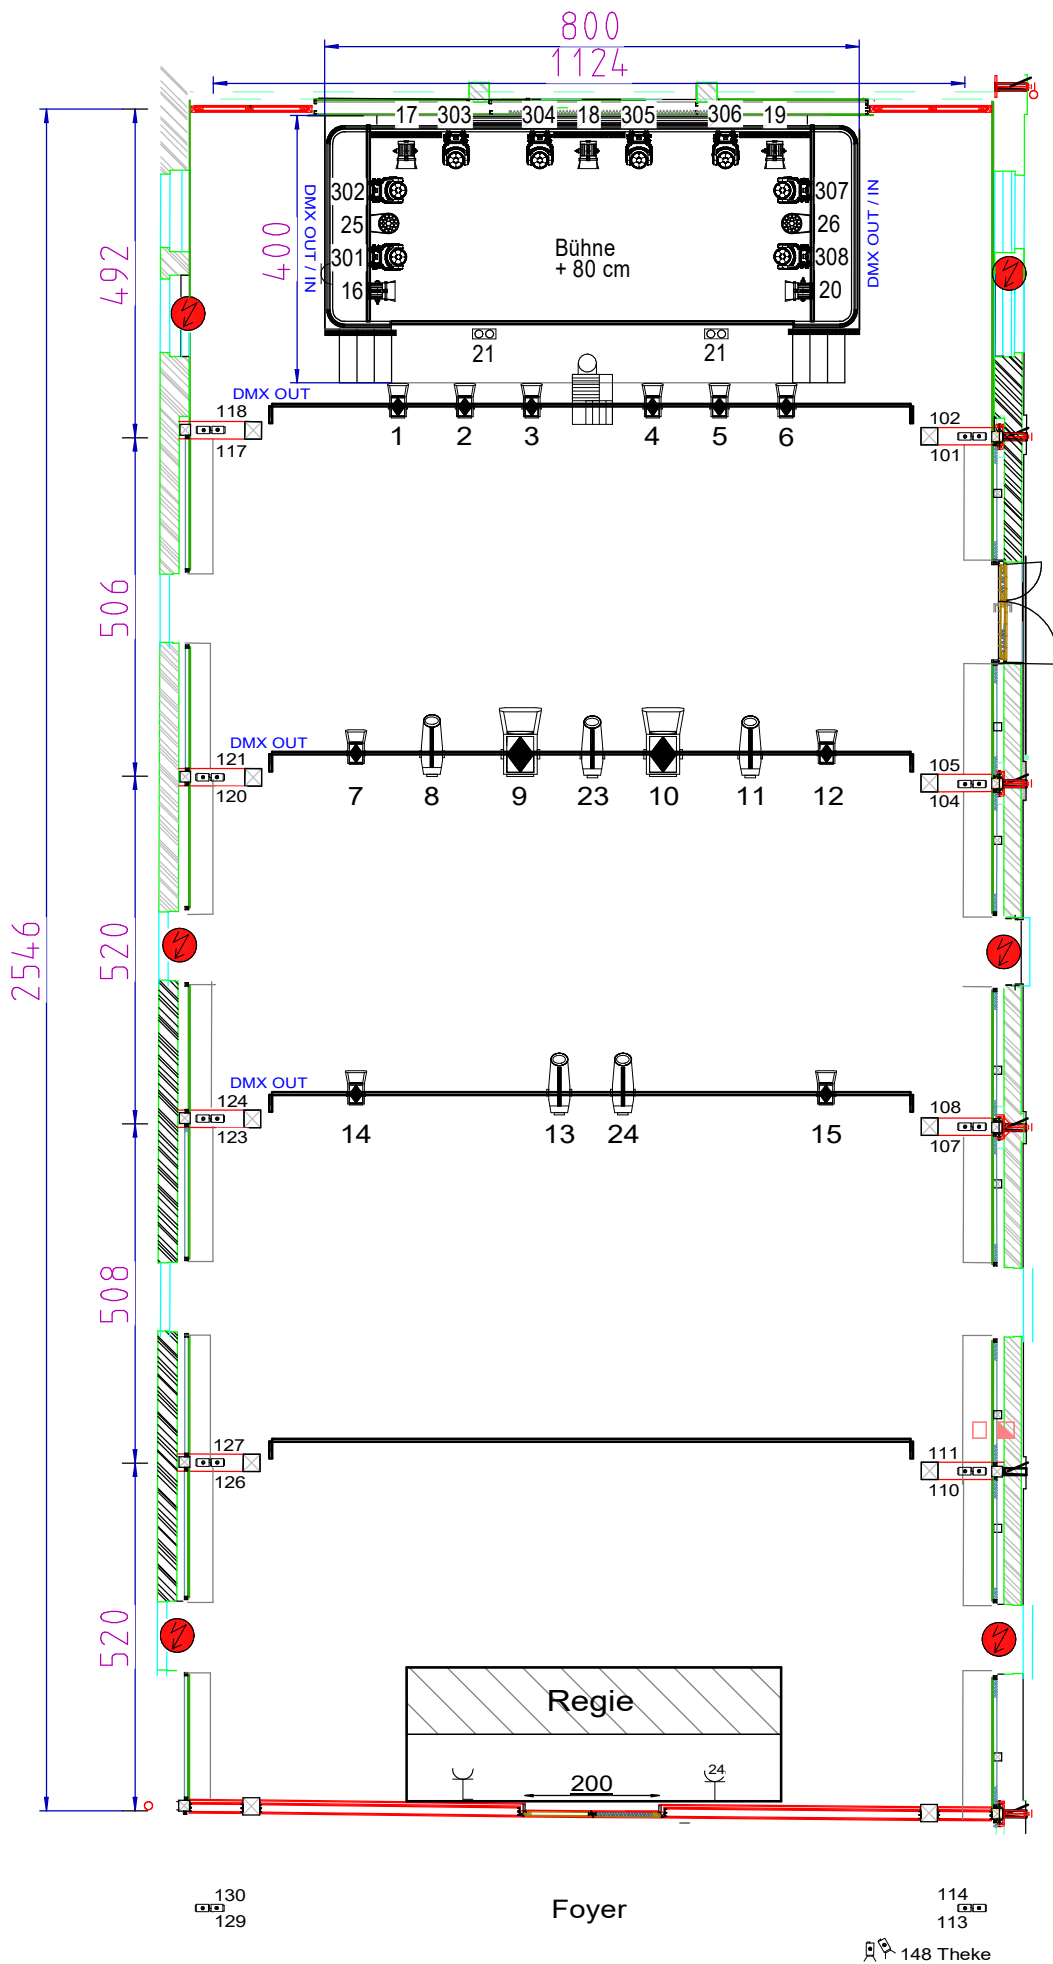

Kleiner Saal Beleuchtung

Saallicht

- 145 Decke
- 146 Galerie
- 147 Wand
- 148 Theke

- Arri 650 Stufenlinse
- 2 Fach Blinder
- DTS FOS
- Profilier 1 Kw
- Stufenlinse 1 Kw
- Stufenlinse 2 Kw
- ROBE LED Beam 150 M1 / 22 Channel
- LED Litecraft AT 10
- LED Litecraft Powerbar 5
- Stromanschluss
2x Schuko
1x Cee 32A

Veranstaltung	Beleuchtung
Datum	Stand 08/2022
Sitzplätze	
Plangröße	A 3
Maßstab	1 : 80
Dateiname	J:\Veranstlungsforum Fürstenfeld\IS-Caddy\Modelle\KI
gedruckt am	08.12.2022