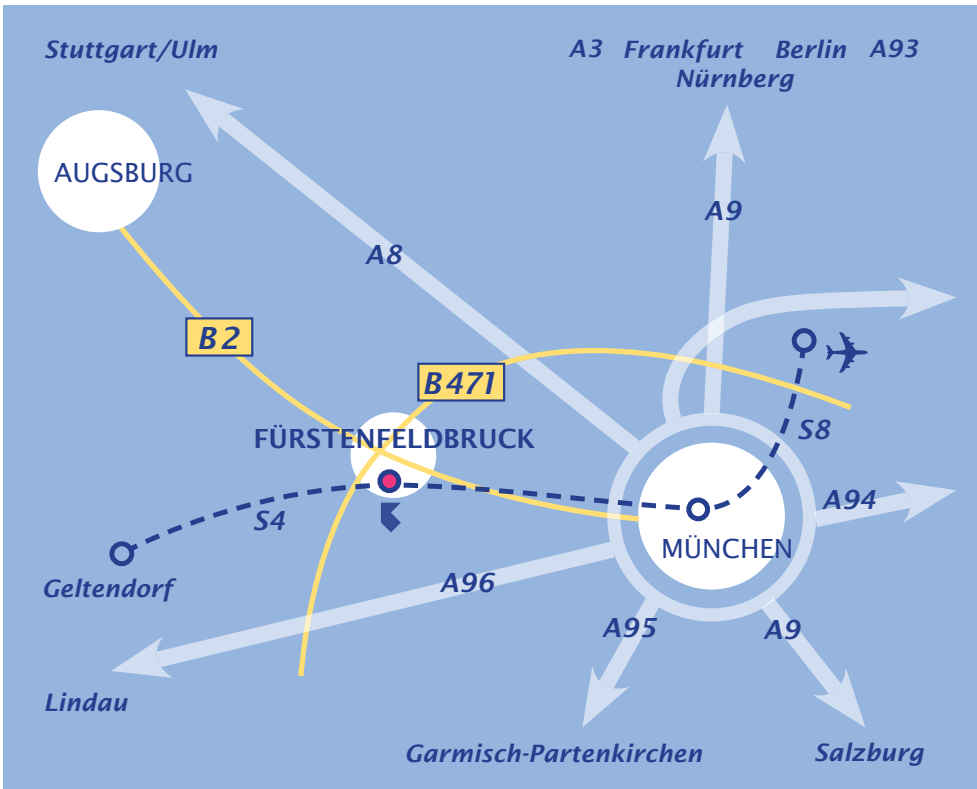

Anfahrt zum veranstaltungsforum fürstenfeld

veranstaltungsforum fürstenfeld
 Fürstenfeld 12
 82256 Fürstenfeldbruck
 Telefon 08141 / 6665-140
 veranstaltungsforum@fuerstenfeld.de
 www.fuerstenfeld.de

Dachau
 A8 München – Stuttgart

Emmering
 Eichenau
 Olching

 S4 (München – Geltendorf)

München