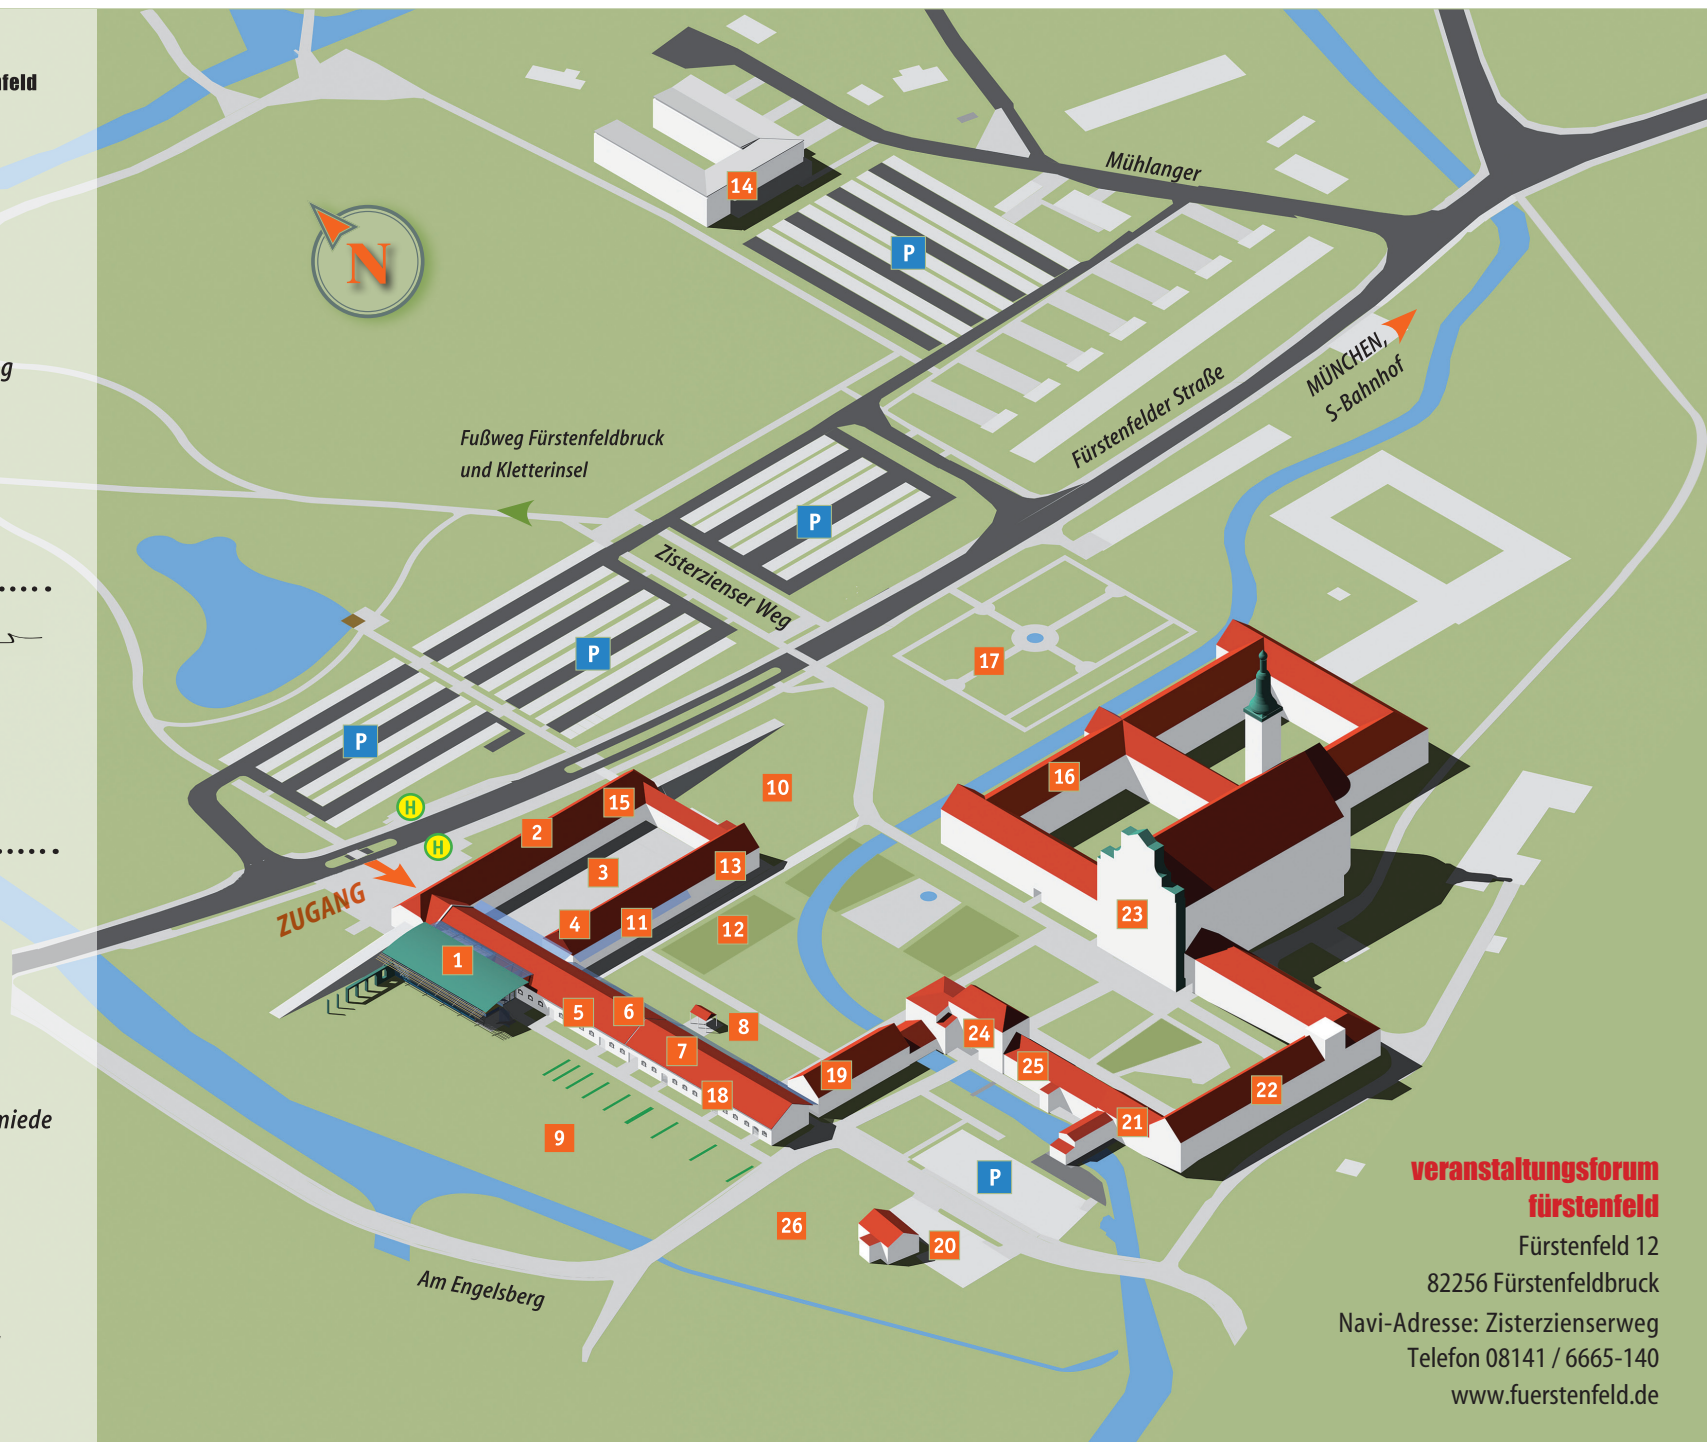

**veranstaltungsforum fürstenfeld**

- 1** Stadtsaal
  - 2** Tenne
  - 3** Stadtsaalhof
  - 4** Kleiner Saal
  - 5** Säulensaal
  - 6** Kartenservice/Verwaltung
  - 7** Seminarbereich
  - 8** Waaghäuslwiese
  - 9** Amperwiese
  - 10** Obstwiese/Spielplatz
- 
- fürstenfelder*
- 11** Restaurant
  - 12** Biergarten
  - 13** Seminarräume
  - 14** Hotel
- 
- 15** Bauernmarkt
  - 16** Churfürstensaal
  - 17** Barockgarten
  - 18** Neue Bühne Bruck
  - 19** Kulturwerkstatt Haus 10
  - 20** Kunstwerkstatt Alte Schmiede
  - 21** Kunsthaus FFB
  - 22** Stadtmuseum
  - 23** Klosterkirche
  - 24** Klosterladen
  - 25** Wirtshaus Klosterstüberl
  - 26** Reitzentrum

**veranstaltungsforum  
fürstenfeld**

Fürstenfeld 12  
 82256 Fürstenfeldbruck  
 Navi-Adresse: Zisterzienserweg  
 Telefon 08141 / 6665-140  
[www.fuerstenfeld.de](http://www.fuerstenfeld.de)