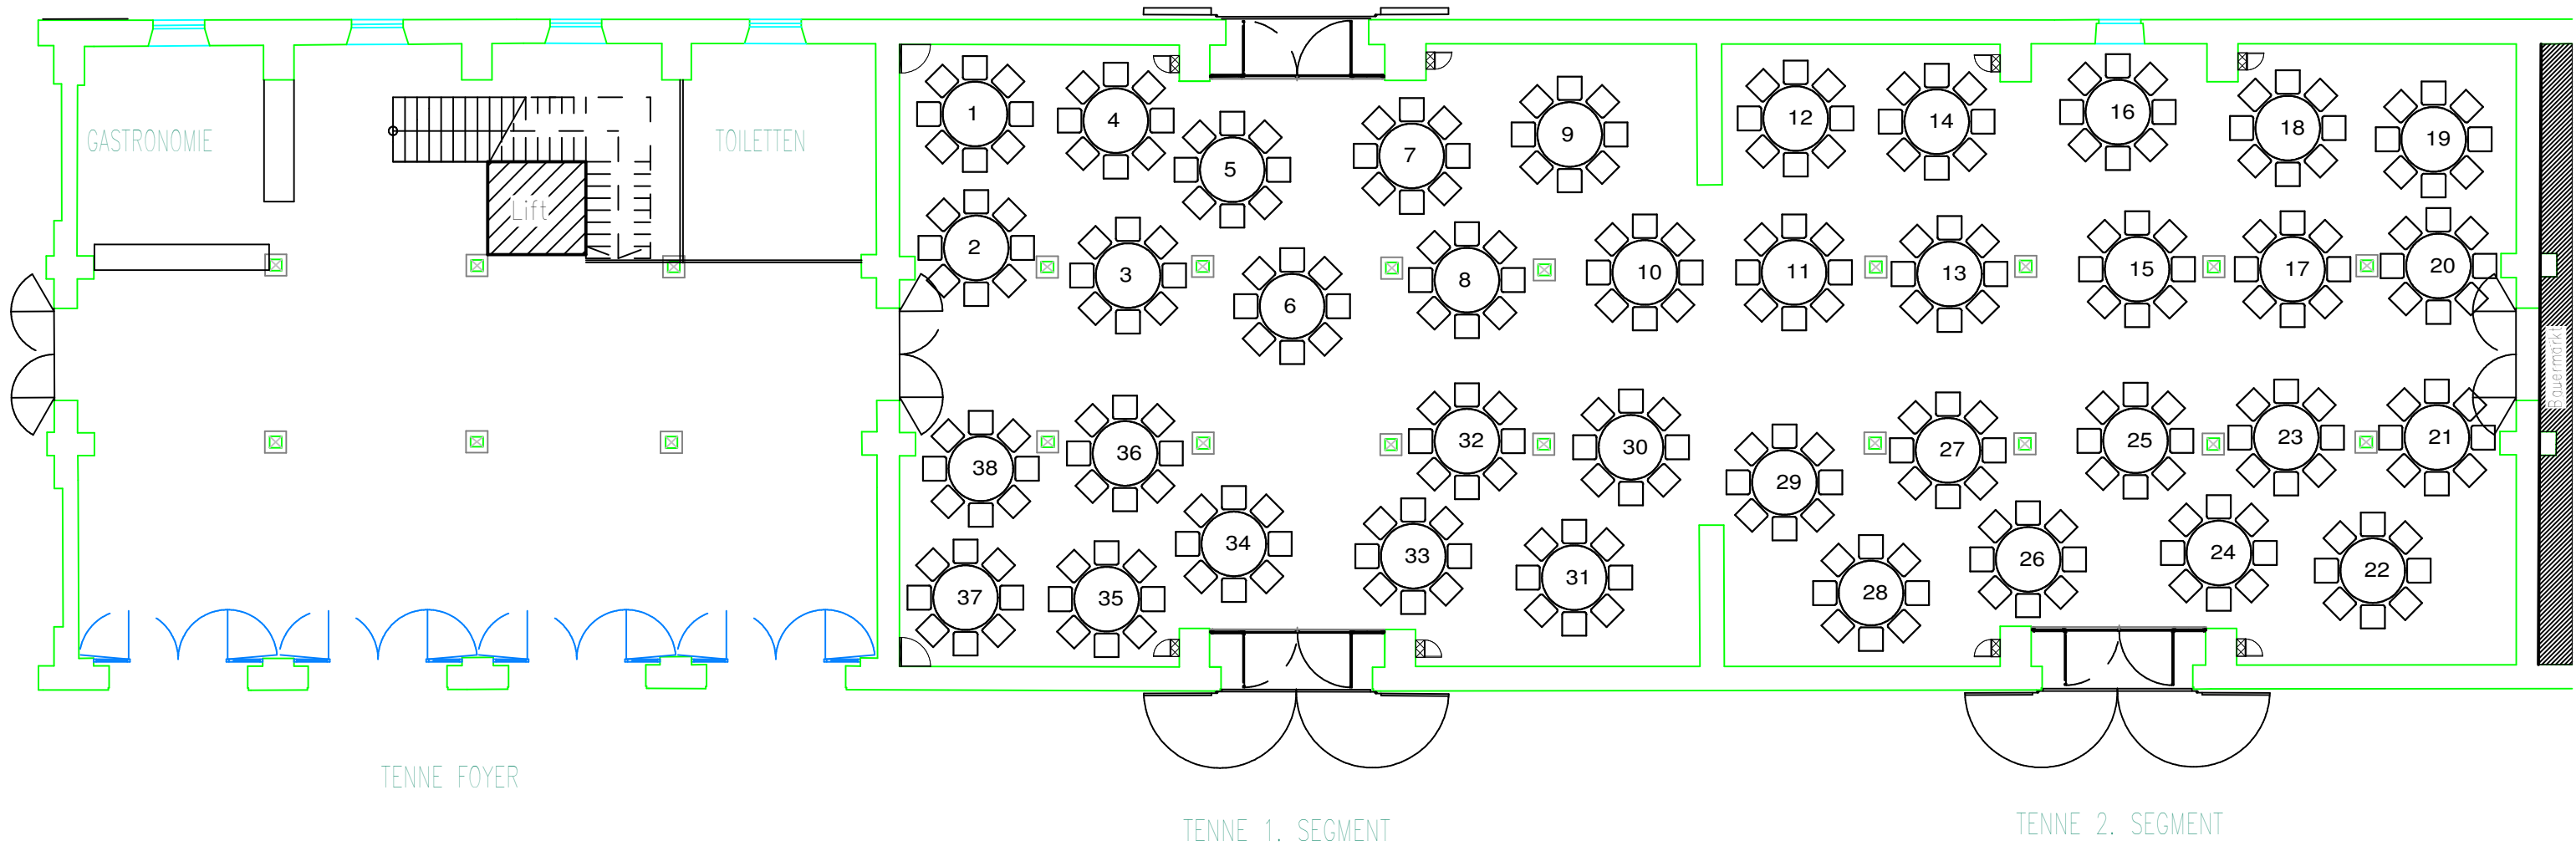

Tenne EG

Veranstlungsforum Fürstenfeld

Fürstenfeld 12, 82256 Fürstenfeldbruck
 Tel.: +49 (0)8141 66 65-140
 Fax.: +49 (0)8141 66 65-333
 veranstaltungsforum@fuerstenfeld.de
 www.fuerstenfeld.de

Veranstaltung	?
Datum	?
Sitzplätze	304
Plangröße	A 3
Maßstab	1 : 150
Dateiname	S:\Modelle\Tenne EG\Seg 1u2 Ru Ti 304.mod
gedruckt am	29.11.2011